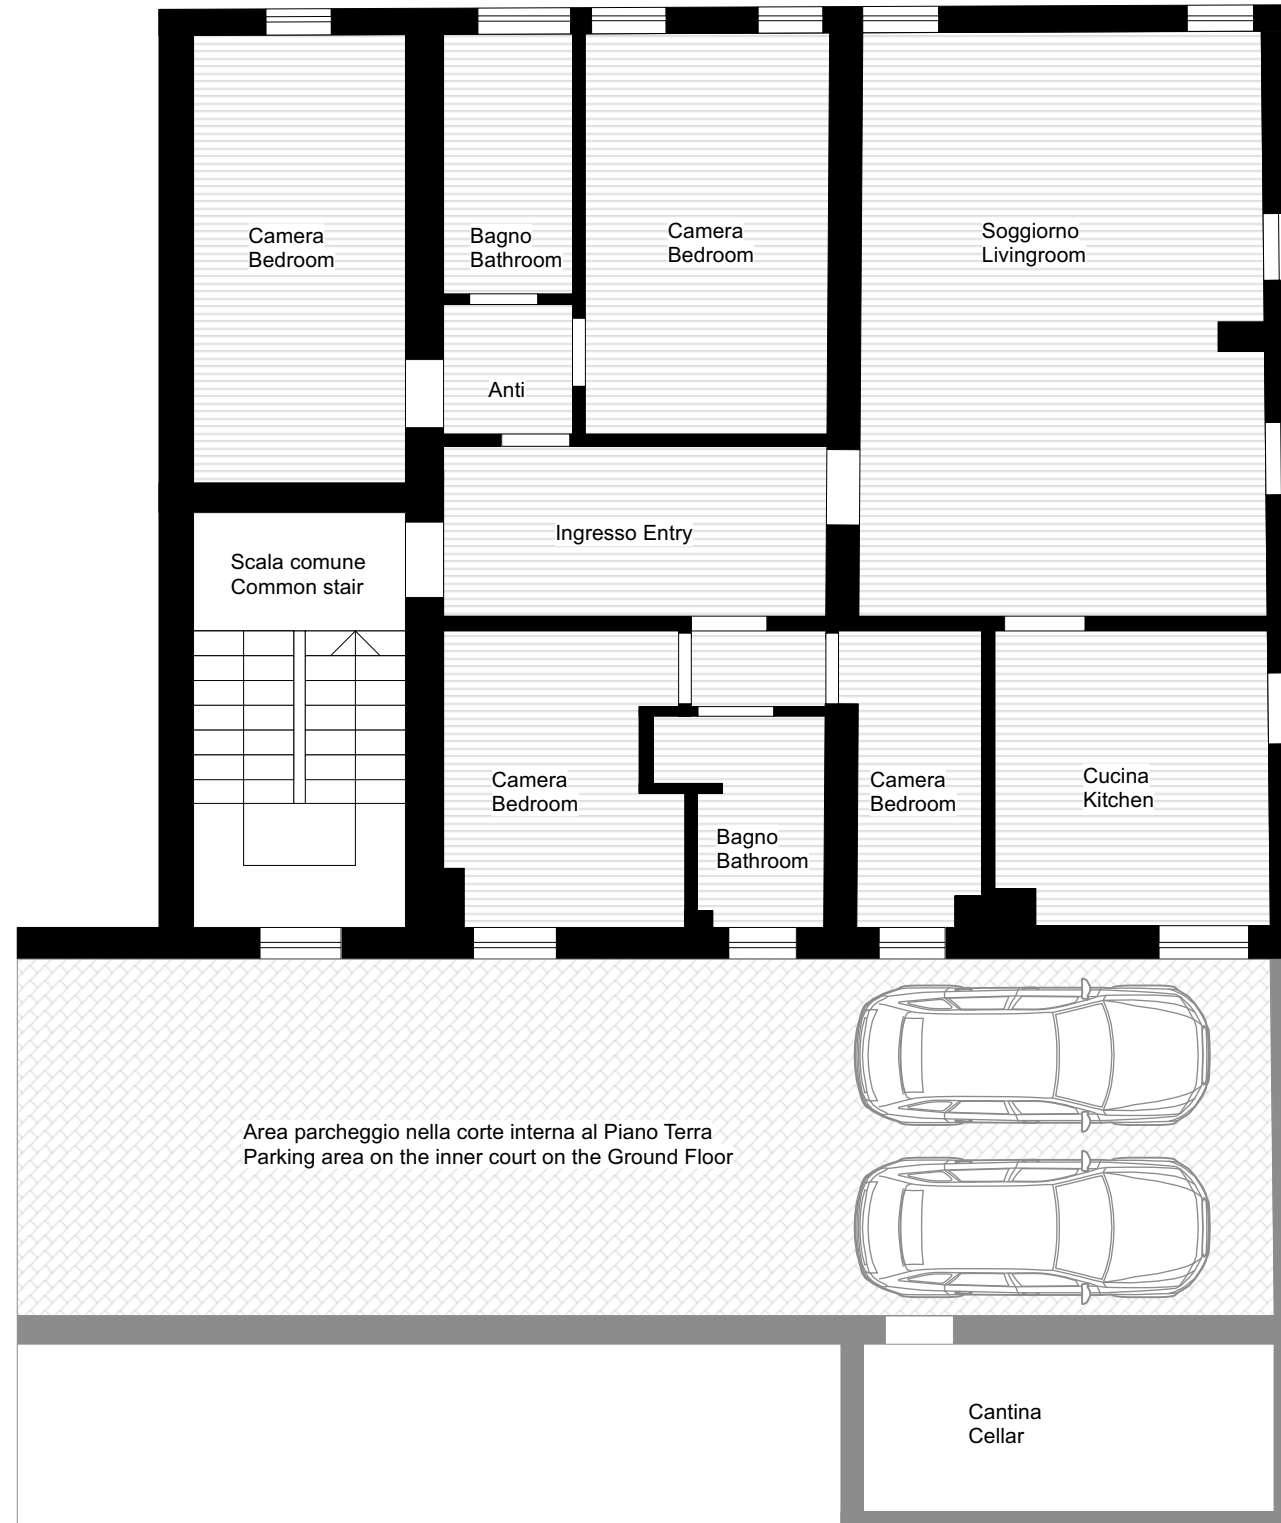

VIA ROMA SERRAVALLE

1

Piano Quardo

Scala: 1:100